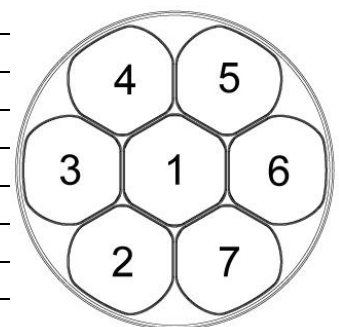

BEAMZ
MADE
EAZY

150.103 V1.1

MHL740

QUICK START GUIDE

DMX CHANNELS

STD	EXT	GUI	HSI	FUNCTION	VALUE	DESCRIPTION
1	1	1	1	PAN	000-255	Pan movement 0°-540°
2	2	2	2		000-255	Pan movement 0°-540° Fine
3	3	3	3	TILT	000-255	Tilt Movement 0°-270°
4	4	4	4		000-255	Tilt movement 0°-270° Fine
5	5	5	5	Speed	000-255	Motor speed
6	6	6		Dimmer	000-255	Dimmer 0-100%
7	7				000-255	Dimmer 0-100% Fine
8	8	7	6	Shutter	000-003	Shutter closed
					004-103	Strobe from slow to fast
					104-107	Shutter open
					108-207	Pulse effect in sequences from slow to fast
					208-212	Shutter open
					213-251	Random strobe effect from slow to fast
					252-255	Shutter open
9		8		Colour	000-255	Red
10		9			000-255	Green
11		10			000-255	Blue
12		11			000-255	White
			7	Hue	000-255	Hue
			8	Saturation	000-255	Saturation
			9	Intensity	000-255	Intensity
9				Pixel 1	000-255	Red
10					000-255	Green
11					000-255	Blue
12					000-255	White
13				Pixel 2	000-255	Red
14					000-255	Green
15					000-255	Blue
16					000-255	White
17				Pixel 3	000-255	Red
18					000-255	Green
19					000-255	Blue
20					000-255	White
21				Pixel 4	000-255	Red
22					000-255	Green
23					000-255	Blue
24					000-255	White
25				Pixel 5	000-255	Red
26					000-255	Green
27					000-255	Blue
28					000-255	White
29				Pixel 6	000-255	Red
30					000-255	Green
31					000-255	Blue
32					000-255	White
33				Pixel 7	000-255	Red
34					000-255	Green
35					000-255	Blue
36					000-255	White